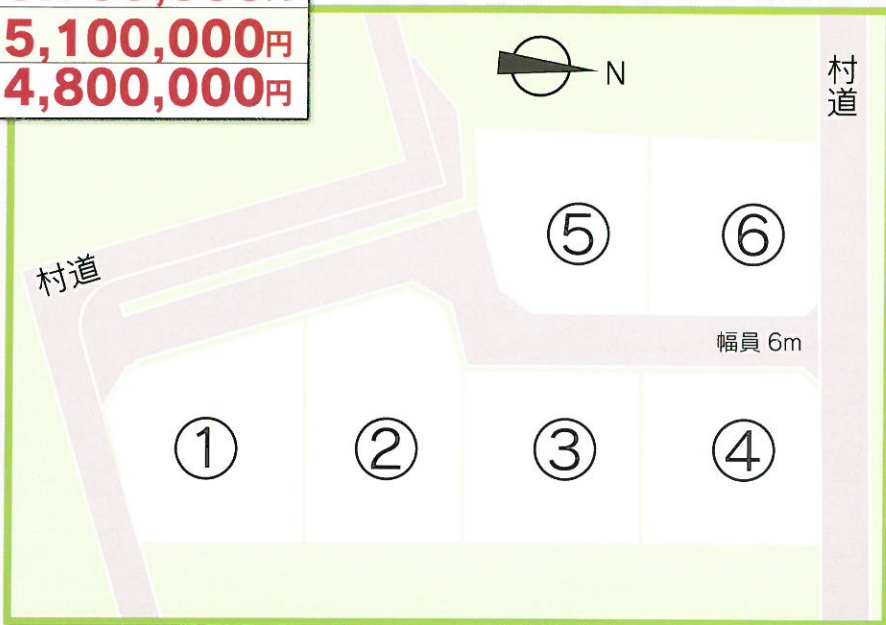

# 駒ヶ原 住宅地

ちょっといい暮らし  
ちょうどいい住まい

分譲受付期間

8/18<sub>(金)</sub>~31<sub>(木)</sub>

6 宮田村  
区画  
1坪50,000円~

上下水道  
完備  
(加入金別途)

①	114坪	376.7 m <sup>2</sup>	6,600,000円
②	121坪	399.1 m <sup>2</sup>	6,400,000円
③	102坪	336.6 m <sup>2</sup>	5,500,000円
④	102坪	336.8 m <sup>2</sup>	5,700,000円
⑤	95坪	313.9 m <sup>2</sup>	5,100,000円
⑥	96坪	315.9 m <sup>2</sup>	4,800,000円