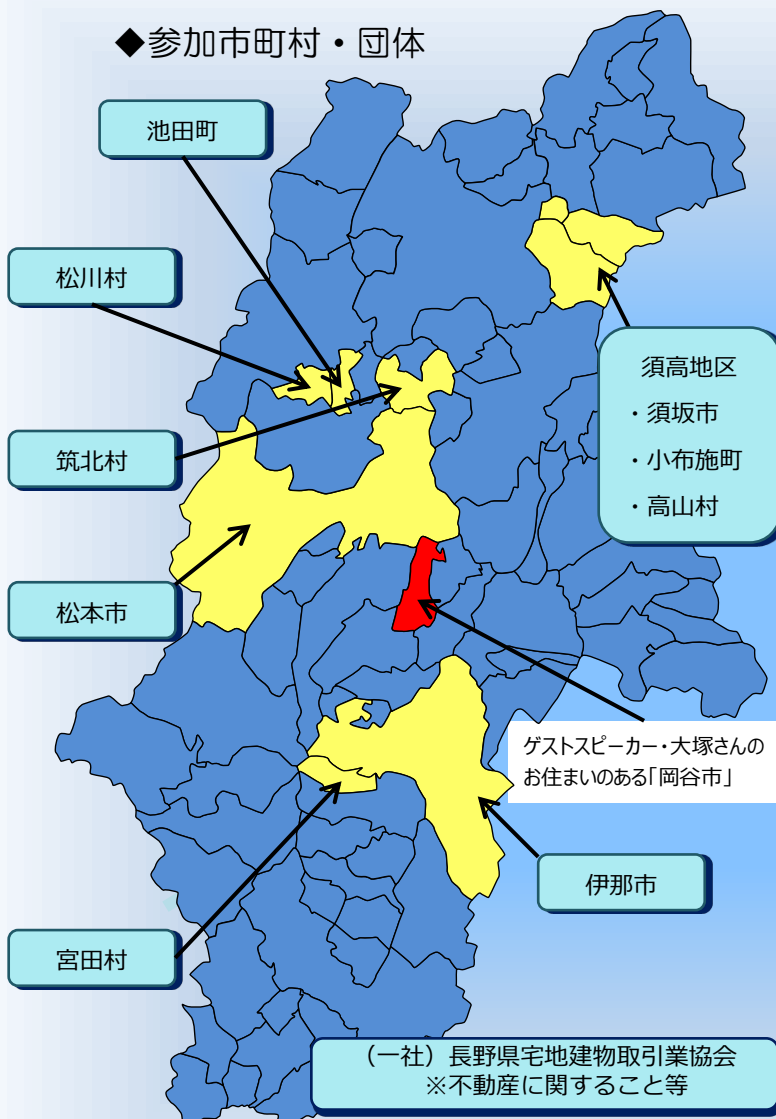

2018年

6月9日(土)

13:00~16:00(受付12:40~)

シティプラザ大阪 4階「凜」
(大阪府中央区本町橋)

~長野で暮らす・働く~

楽園信州移住セミナー

(大阪会場)

事前申込制

写真：ふるさと信州風景百選

◆参加市町村・団体

◆プログラム◆

1. 13:00-13:35

- 長野県ってこんなところ
- 住まいの情報
- 移住者の体験談

大阪府から移住した大塚さんが実体験をお話します！

◆◆大塚 英邦さん◆◆

大学時代を長野県で過ごされた大塚さん。大学卒業後は大阪に戻りましたが、長野県の住みやすさが忘れられず、再び長野県へ。現在は、岡谷市で奥様と4人のお子様、奥様のご両親と8人暮らし。大阪府和泉市出身。