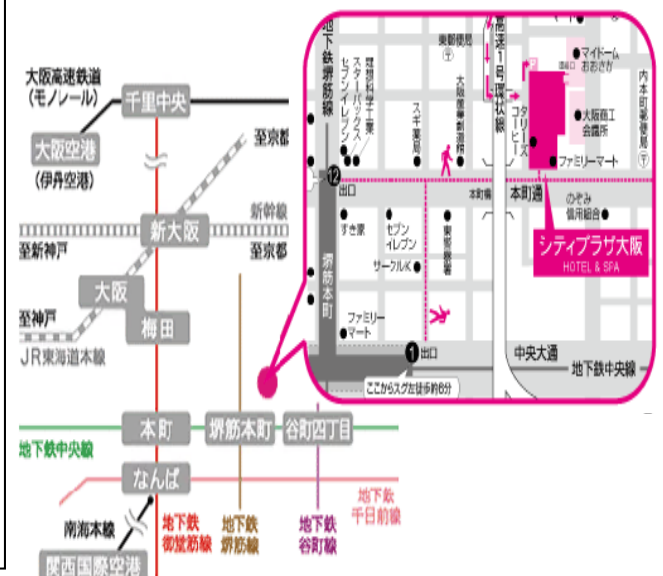

郵便番号	〒 -		
住所			
ふりがな	年齢	参加人数	
代表者氏名	歳	名	
電話番号	-		
Eメール			

(記入いただいた個人情報、移住・交流に関する情報提供の目的に限り、長野県と参加団体で共有を行います。また、長野県個人情報保護条例に基づいて適正な情報管理を行い、他の目的には使用いたしません。)

会場案内

シティプラザ大阪 4階「凜」(大阪市中央区本町橋 2-31)

大阪ふるさと暮らし情報センター セミナー室

- 電車をご利用の方
地下鉄境筋線・中央線 堺筋本町駅 12、1号出口より徒歩6分
地下鉄谷町線・中央線 谷町四丁目駅 4号出口より徒歩7分
- 新幹線をご利用の方
新大阪駅より、地下鉄御堂筋線で本町駅へ
地下鉄中央線に乗り換え、堺筋本町駅下車。
- 車をご利用の方
阪神高速道路1号環状線本町出口(右側車線が出口)より左折、出口側からすぐ。
※駐車場:ホテル地下階 タイムズ24(パーク24(株)管理、有料)