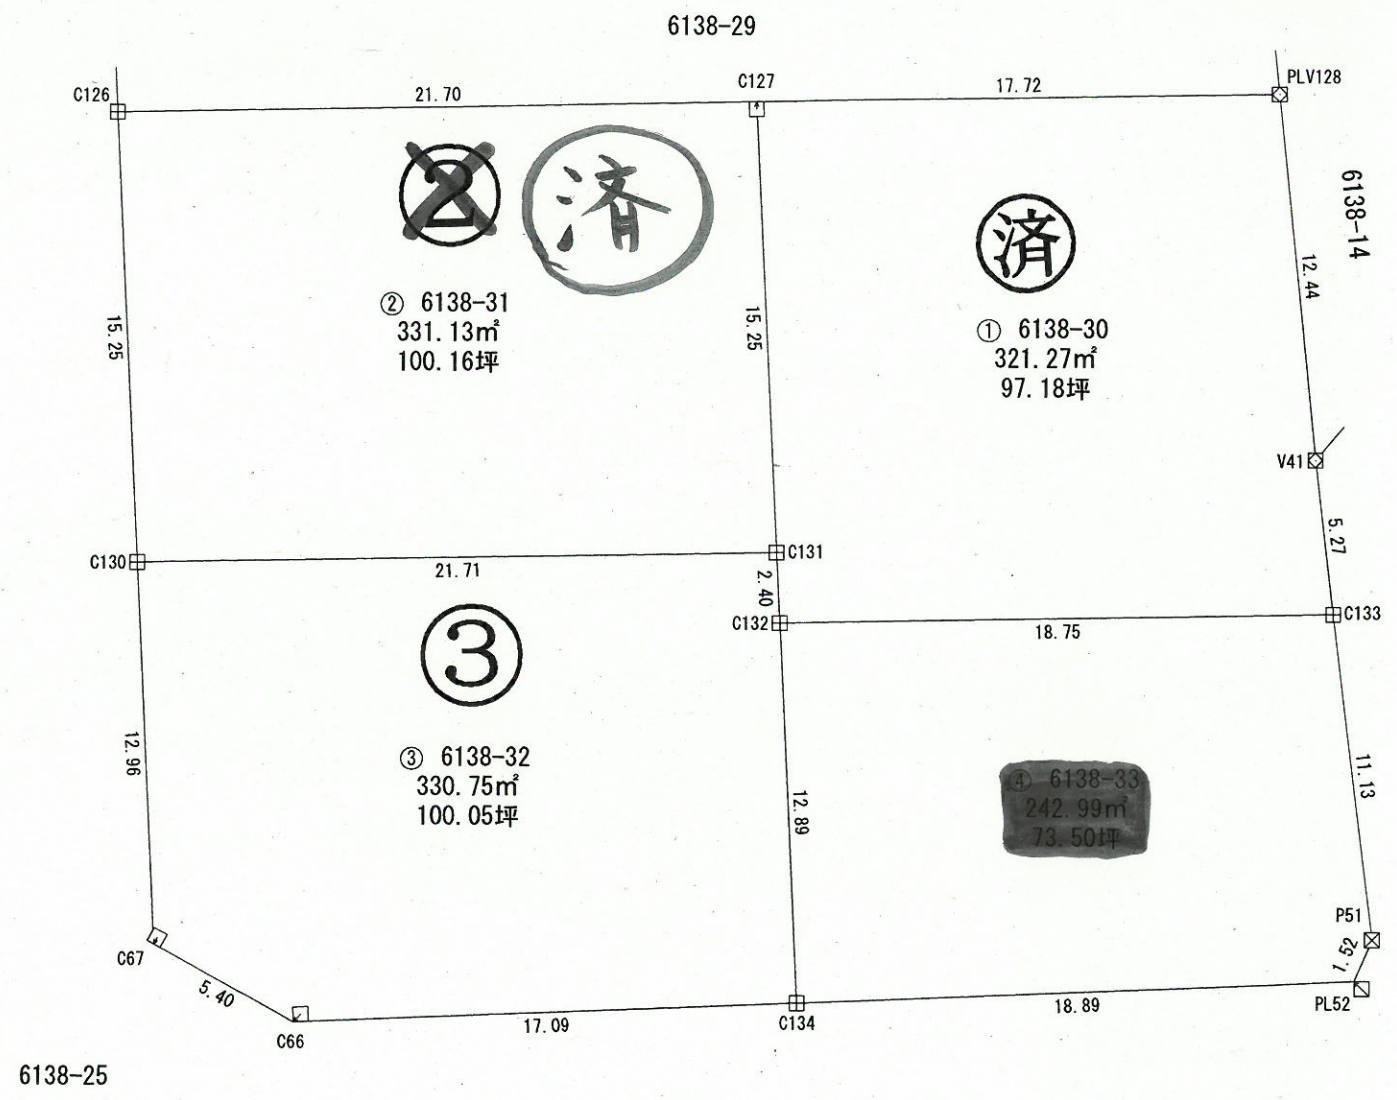

上伊那郡宮田村 つつじが丘宅地造成地

筆界点	境界標の種類
田	コンクリート杭
□	コンクリート杭
▣	コンクリート杭
▤	金属プレート
▥	金属プレート
▧	プラスチック杭
▨	金属板
⊙	金属板

◇ 好評分譲中 ◇

子育て、学校、店舗、文化施設に便利で好条件の宅地です

宮田村 つつじが丘住宅地の募集内容 H28/2月～

番号	地番	面積 m ²	販売価格		募集状況
②	6133-31	331.13	4,700,000 円	47,000 円/坪	
①	6138-30	321.27	4,840,000 円	49,800 円/坪	売却済
③	6138-32	330.75	4,800,000 円	48,000 円/坪	

※ 上記宅地の応募は、先着順で決定となります。
 ※ 上下水道の加入金は、別途必要となります。